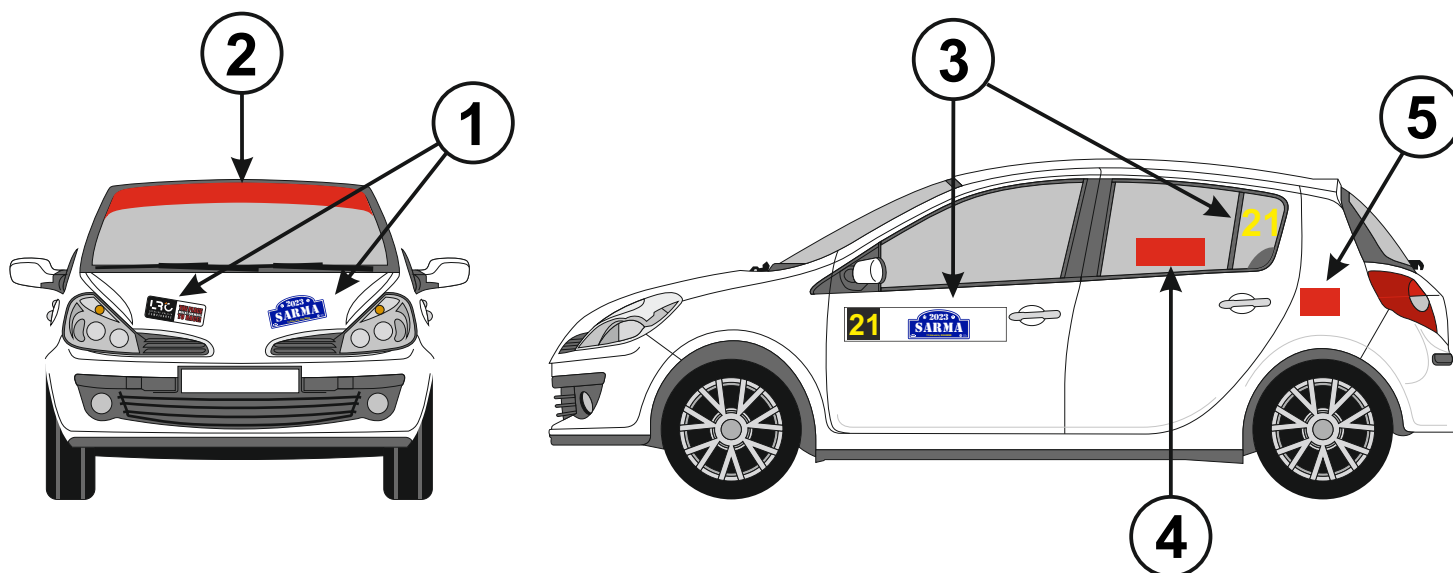

STARTA NUMURI UN REKLĀMA RALLY PLATES AND ADVERTISING

1

RALLIJA OFICIĀLĀ
EMBLĒMA
RALLYLOGO

2

LATVIJAS RALLIJA ČEMPIONĀTA OFICIĀLĀ
REKLĀMA
LATVIAN RALLY CHAMPIONSHIP OFFICIAL
ADVERTISING

3

STARTANUMURS
RALLYPLATES

40 x 10 cm 2 gab. abās pusēs uz
aizmugurējā sānu loga
40 x 10 cm 2 pc on both sides
on backside window

5

Lietojot degvielu e85, automašīnas aizmugurē
vadītāja pusē jābūt uzlīmei
When using fuel e85, on the rear side of the car
there must have a sticker on the driver's side